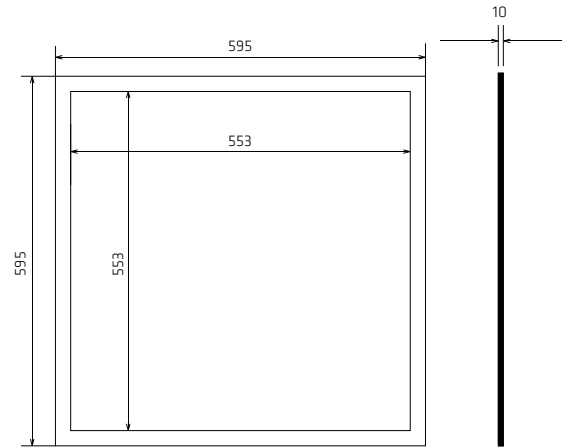

## FICHA TÉCNICA · DATOS DEL PRODUCTO

Datos eléctricos	
Entrada	220 ~ 240Vac
Frecuencia de red	50/60Hz
Potencia	40W
Factor Potencia	>0,95
Nº de LEDs	198 chips SMD4014
Potencia del LED	0,20
Clase protección IEC	Clase II
Datos fotométricos	
Eficiencia luminosa	90 lm/w
CRI (Ra)	>80
Flujo luminoso (Nominal / Real) CCT	4010 lm / 3600 lm · 6000K · BF 4000 lm / 3590 lm · 4000K · BN
Intensidad luminosa	1172cd
SDCM Desviación estándar ajuste de color	< 3
Grado de apertura	120
Temp. Trabajo	-20°C +40°C
Nº conmutaciones	15.000
Certificaciones	CE, RoHS,
Eficiencia Energética	A+
Vida útil	30.000h (L70:B10)
Materiales y características físicas	
Cuerpo	Aluminio
Difusor microprismático	Polycarbonato
Acabado	Blanco RAL 9010
Test hilo Incandescente	650°C, 30s
Medidas en mm (largo x ancho x alto)	595 X 10 X 595
Peso (gr)	1985
Características	
Grado IP	20
Grado UGR	<22
Opciones	
Posibilidad de regulación	Opcional
Posibilidad de Kit de Emergencia (KE)	Opcional
Posibilidad de Sensor de Movimiento (SP)	Opcional
Embalaje	
Unidades (piezas/unidad)	5

H (m)	Diámetro (m)	E <sub>max</sub> (lx)
1	3,04	1172
2	5,16	406
3	9,11	130
4	12,15	73

## Medidas en mm