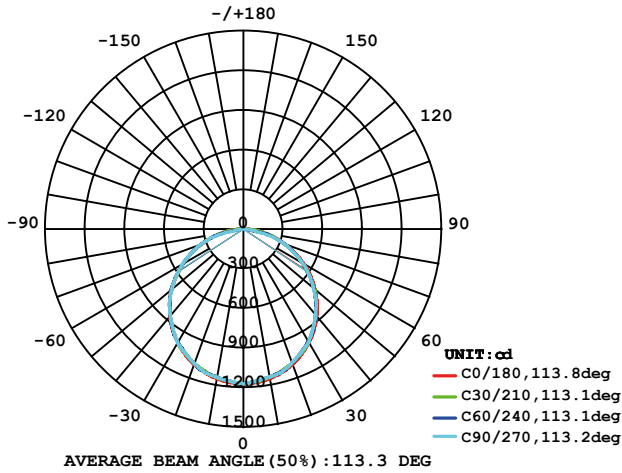

## FICHA TÉCNICA · DATOS DEL PRODUCTO

Datos eléctricos	
Entrada	220 ~ 240Vac
Frecuencia de red	50/60Hz
Potencia	40W
Factor Potencia	>0,95
Nº de LEDs	198 chips SMD4014
Potencia del LED	0,20
Clase protección IEC	Clase II
Datos fotométricos	
Eficiencia luminosa	90 lm/w
CRI (Ra)	>80
Flujo luminoso (Nominal / Real) CCT	4010 lm / 3600 lm · 6000K · BF 4000 lm / 3590 lm · 4000K · BN
Intensidad luminosa	1172cd
SDCM Desviación estándar ajuste de color	< 3
Grado de apertura	120
Temp. Trabajo	-20°C +40°C
Nº conmutaciones	15.000
Certificaciones	CE, RoHS,
Eficiencia Energética	A+
Vida útil	30.000h (L70:B10)
Materiales y características físicas	
Cuerpo	Aluminio
Difusor microprismático	Polycarbonato
Acabado	Blanco RAL 9010
Test hilo Incandescente	650°C, 30s
Medidas en mm (largo x ancho x alto)	595 X 10 X 595
Peso (gr)	1985
Características	
Grado IP	20
Grado UGR	<22
Opciones	
Posibilidad de regulación	Opcional
Posibilidad de Kit de Emergencia (KE)	Opcional
Posibilidad de Sensor de Movimiento (SP)	Opcional
Embalaje	
Unidades (piezas/unidad)	5

H (m)	Diámetro (m)	E <sub>max</sub> (lx)
1	3,04	1172
2	5,16	406
3	9,11	130
4	12,15	73

## Medidas en mm

## Referencias

Icono	Color	W	lm	Beam Angle	CCT	CRI
PG60x60BF	BL	40 W	3600 lm	120°	BF: 6000K	> 80
PG60x60BN	BL	40 W	3590 lm	120°	BN: 4000K	> 80